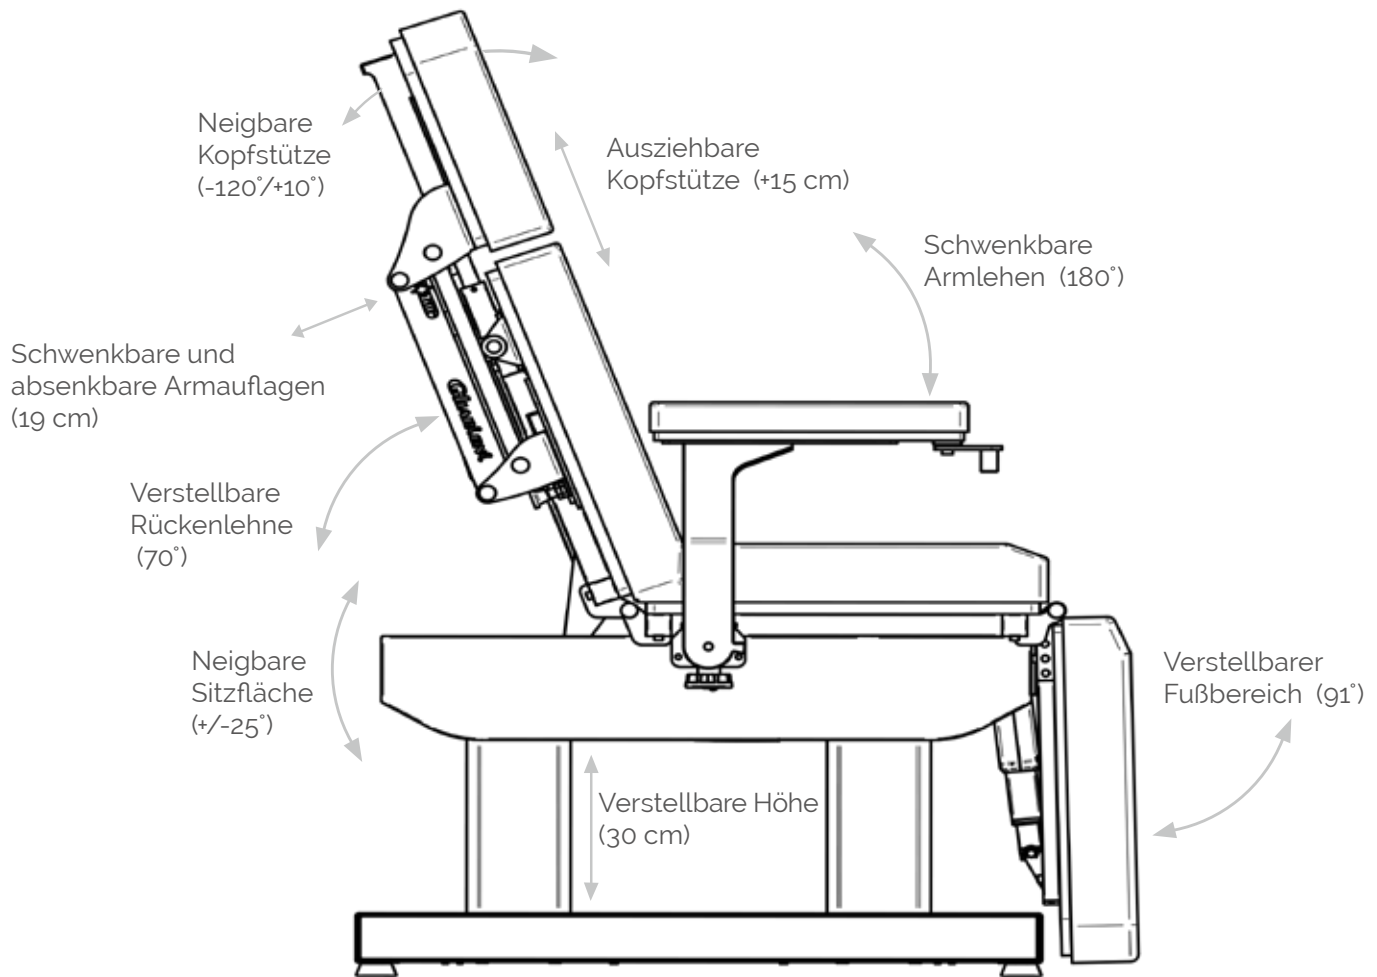

# Die Hybrid- Lösung

Die Gharieni 601 vereint die besten Eigenschaften einer Wellnessliege und Kosmetikliege in Einem:

- Doppelhubsäulentechologie für extreme Belastungen
- Vollständig elektrisch einstellbar
- Polster der Liege in drei Breiten erhältlich: 75 cm (small), 80 cm (small-medium) und 85 cm (medium)
- Polster in zwei Stärken erhältlich: Standard und Soft
- Drei verschiedene Kopfstützen möglich:
  - Multifunktionale Kopfstütze mit austauschbaren Gesichtsauflagen
  - U-förmige Auflage für das Gesicht
  - Standard-Kopfstütze mit Nasenschlitz
- Wegklappbares Kopfteil für freien Zugang zu Kopf und Nacken (z.B. für die Haarwäsche)
- Beheizbare Liegefläche
- Schwenkbare, abnehmbare Seitenarmlehnen für leichten Zugang
- Seitlich schwenk- und absenkbar Armunterlagen am Kopfteil für effektive Massagen
- Bedienung über Hand- oder Fußschalter möglich
- Vier Behandlungspositionen voreingestellt, Zwei weitere Positionen frei speicherbar
- Automatische Sicherheitsverriegelung nach 30 Minuten
- Halterung für Lupenlampen
- Halterungen für Manikürschalen unter den seitlichen Armlehnen
- Erhältlich in vielen verschiedenen Farben und Dekoren

Flexible &  
konfigurierbare  
Eigenschaften

Gharieni  
601

- Höhe: ca. 58 cm - 88 cm
- Länge: max. 194 cm
- Breite (ohne Armlehnen): 75/80/85cm
- Hebekraft: 240 kg
- Belastbarkeit der Liegefläche: 300 kg

### Mobiles Fußbad

Das Fußteil der 601 kann um  $91^\circ$  nach unten geneigt werden. Dadurch kann es, in Kombination mit dem optionalen mobilen Fußbad, perfekt für Fußbehandlungen eingesetzt werden.

### Halter für Lupenlampe

Eine praktische Option ist der ausziehbare Lupenlamphenhalter aus Edelstahl. Sie wurde für die „Circle“ LED-Lupenlampe entwickelt und verschwindet einfach unter der Liegefläche, wenn sie nicht gebraucht wird.